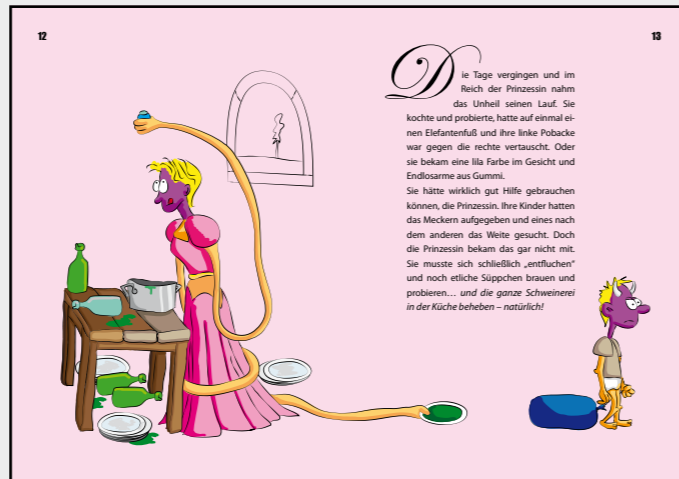

PRINZESSIN PÖ-A-PÖ

24 Seiten; 420 x 297 mm

Gefräßter Holzeinband, Seiten selbstklebendes Etikettenpapier auf Polystyrolplatten, Ringbindung.

Gewicht: ca. 8 Kg